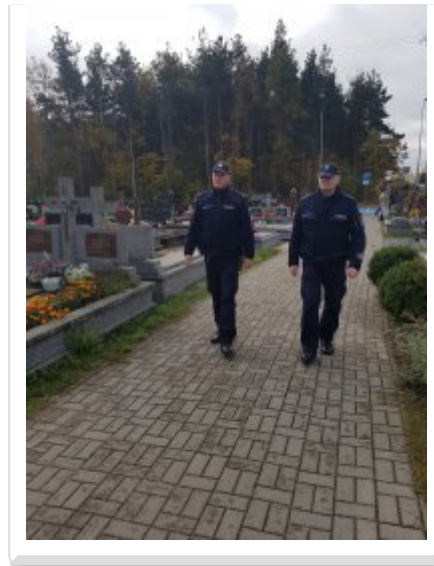

Ocena: 0/5 (0)

[Tweetnij](#)